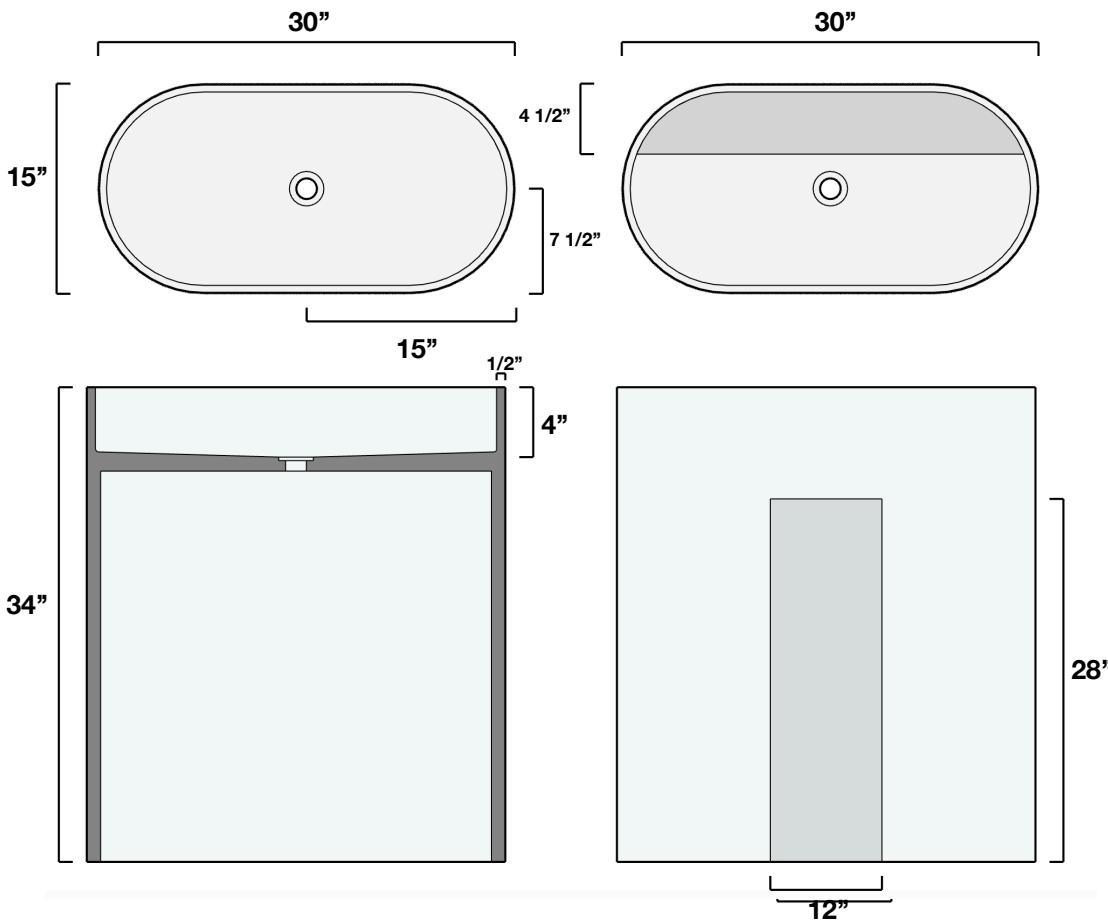

B A L U X

Spécifications techniques

Technical specifications

Piedestal OSLO

OSLÓ pedestal sink

DIMENSION 30" L 15" L X 34" H

MATÉRIEL: Béton

Material: Concrete

POIDS: 200 lbs

Weight: 200 lb

Valide pour le modèle suivant:

Valid for following model:

OSL3015

Plomberie compatible

Compatible plumbing

Spécification

- Drain non inclus
- Certifié par Intertek
- Sans trop-plein

Specification

- Drain not included
- Certified by Intertek
- Without overflow