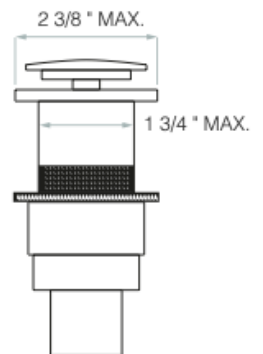

B A L U X

Spécifications techniques

Technical specifications

Piedestal OSLO

OSLÓ pedestal sink

DIMENSION 30" L 15" L X 34" H

MATÉRIEL: Béton

Material: Concrete

POIDS: 200 lbs

Weight: 200 lb

Valide pour le modèle suivant:

Valid for following model:

OSL3015

Plomberie compatible

Compatible plumbing

Spécification

- Drain non inclus
- Certifié par Intertek
- Sans trop-plein

Specification

- Drain not included
- Certified by Intertek
- Without overflow