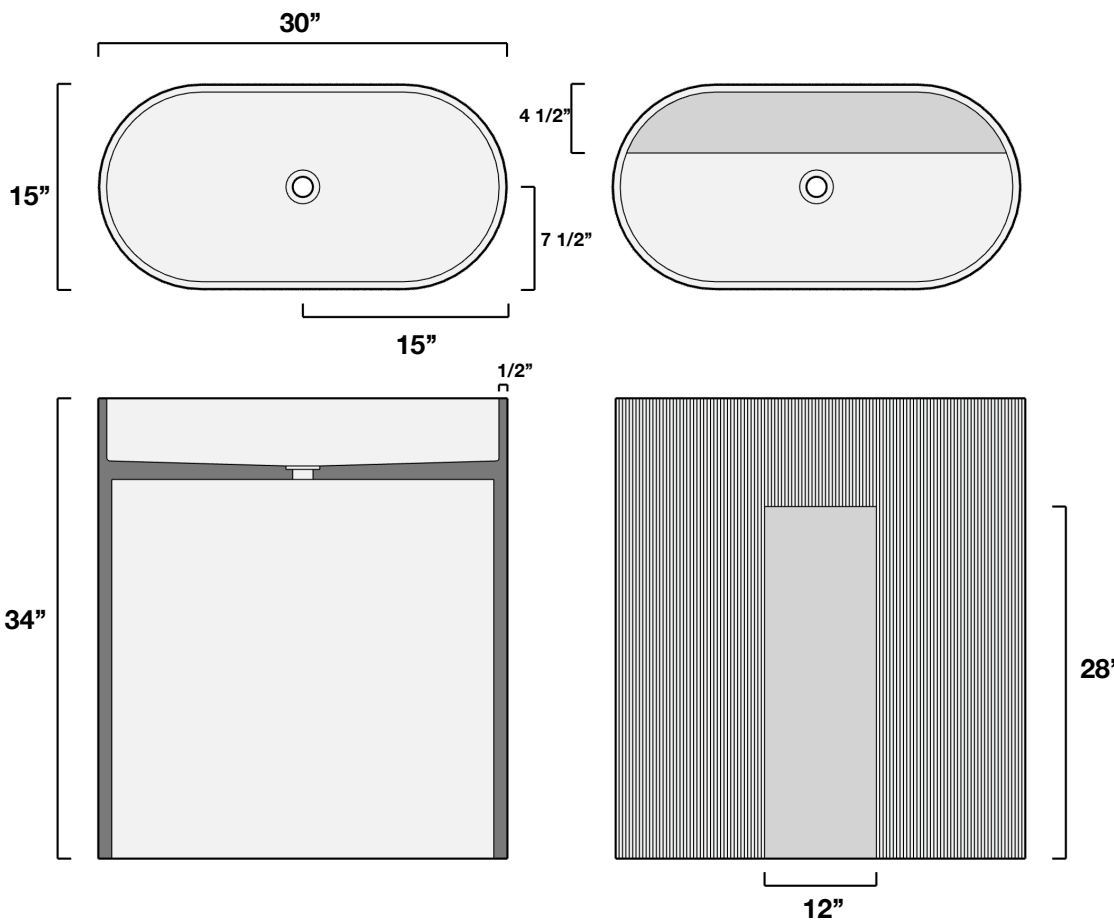

B A L U X

Spécifications techniques

Technical specifications

Piedestal OSLO RIBBED

RIBBED OSLO pedestal sink

DIMENSION 30" L 15" L X 34" H

MATÉRIEL: Béton
Material: Concrete

POIDS: 200 lbs
Weight: 200 lb

Valide pour le modèle suivant:

Valid for following model:

OSLRIB3015

Plomberie compatible
Compatible plumbing

Spécification

- Drain non inclus
- Certifié par Intertek
- Sans trop-plein
- Trou de robinet à confirmer