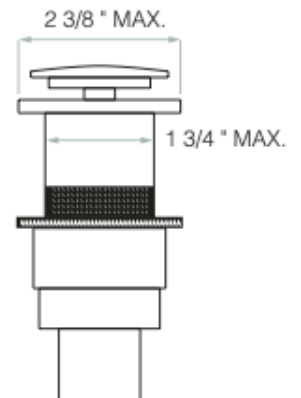

Spécification

- Drain non inclus
- Certifié par Intertek
- Sans trop-plein

Specification

- Drain not included
- Certified by Intertek
- Without overflow