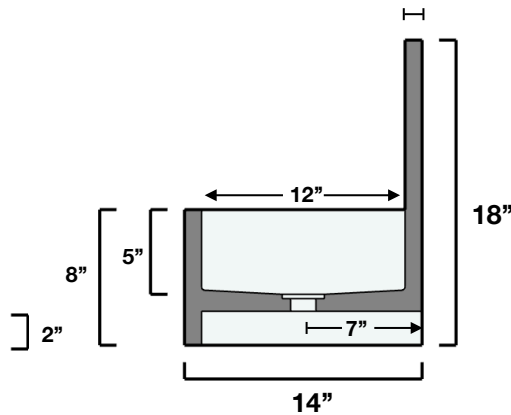

B A L U X

Spécifications techniques

Technical specifications

Cube

Lavabo mural HUDSON

HUDSON wall mounted basin

DIMENSION 24" x 14" x 18"

MATÉRIEL: Béton

Material: Concrete

POIDS: 100 lbs

Weight: 100 lb

Valide pour le modèle suivant:

Valid for following model:

HUDS2414

Intertek

Plomberie compatible