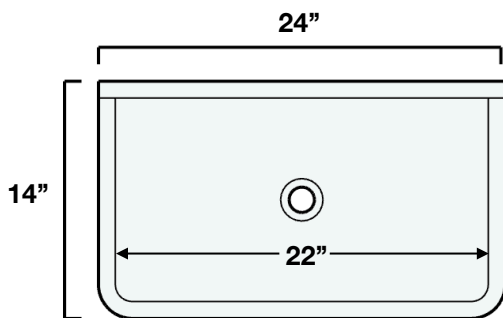

B A L U X

Spécifications techniques

Technical specifications

Cube

Lavabo mural HUDSON

HUDSON wall mounted basin

DIMENSION 24" x 14" x 18"

MATÉRIEL: Béton

Material: Concrete

POIDS: 100 lbs

Weight: 100 lb

Valide pour le modèle suivant:

Valid for following model:

HUDS2414

Intertek

Plomberie compatible