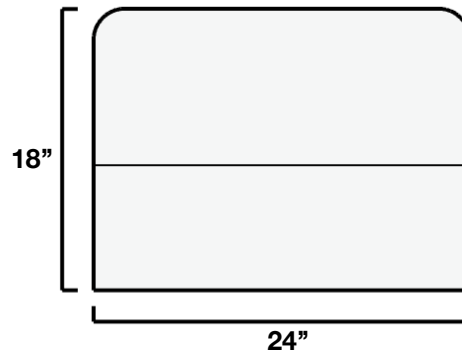

B A L U X

Spécifications techniques

Technical specifications

Cube

Lavabo mural HUDSON

HUDSON wall mounted basin

DIMENSION 24" x 14" x 18"

MATÉRIEL: Béton

Material: Concrete

POIDS: 100 lbs

Weight: 100 lb

Valide pour le modèle suivant:

Valid for following model:

HUDS2414

Intertek

Plomberie compatible