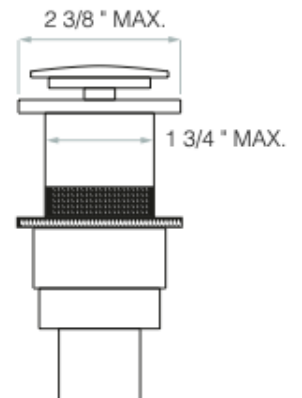

B A L U X

Spécifications techniques

Technical specifications

Vasque Volto

Volto vessel sink

DIMENSION 16" D X 5" H

MATÉRIEL: Béton

Material: Concrete

Valide pour le modèle suivant:

Valid for following model:

VOL16

Intertek

Plomberie compatible

Compatible plumbing

Spécification

- Drain non inclus
- Certifié par Intertek
- Sans trop-plein

Specification

- Drain not included
- Certified by Intertek
- Without overflow