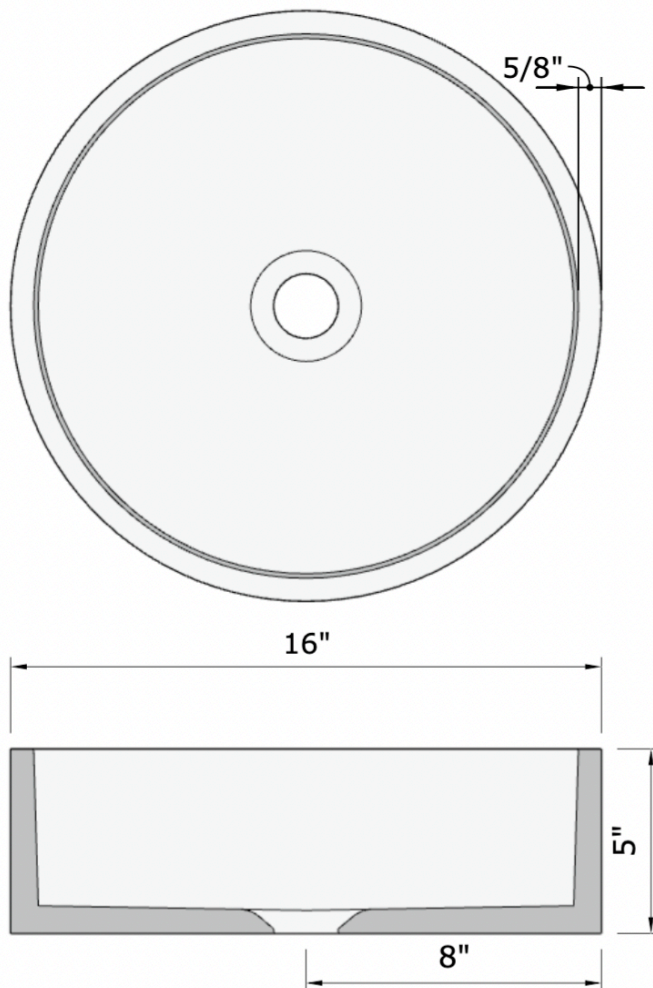

B A L U X

Spécifications techniques

Technical specifications

Vasque Volto

Volto vessel sink

DIMENSION 16" D X 5" H

MATÉRIEL: Béton

Material: Concrete

Valide pour le modèle suivant:

Valid for following model:

VOL16

Intertek

Plomberie compatible

Compatible plumbing

Spécification

- Drain non inclus
- Certifié par Intertek
- Sans trop-plein

Specification

- Drain not included
- Certified by Intertek
- Without overflow