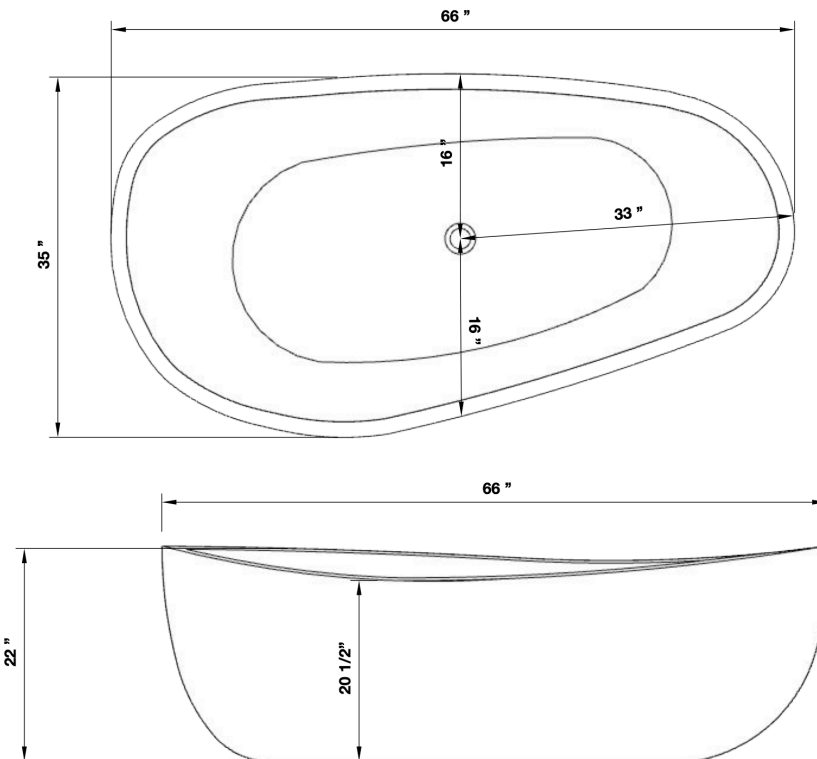

B A L U X

Spécifications techniques

Technical specifications

TOSCAN

Baignoire ovale
Oval bathtub

DIMENSION 66" x 35" x 22"

MATÉRIEL: Béton
Material: Concrete

POIDS:350 lbs
Weight: 350 lbs

LITRES: 215 L
Liters: 215 L

Valide pour le modèle suivant:

Valid for following model:

TOS6635-XXX

Intertek

Spécification

- Drain non-inclus, compatible avec le intellidrain Victoria & Albert K40
- Certifié antidérapante par Intertek
- Ne comprend pas de trop-plein.

Specification

- Drain not-included, compatible with the Victoria & Albert intellidrain K40
- Anti-slip resistance certified by Intertek
- Do not included overflow.

Plomberie compatible / Compatible plumbing