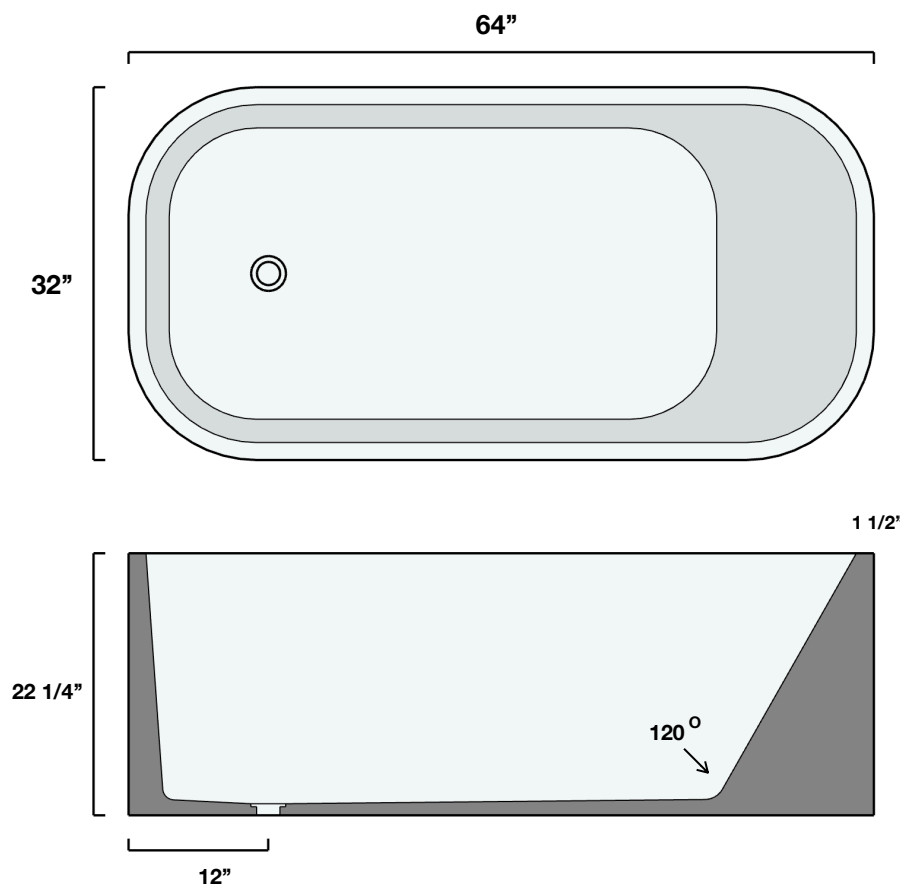

B A L U X

Spécifications techniques

Technical specifications

TOFINO

Baignoire ovale
Oval bathtub

DIMENSION 64" x 32" x 22 1/4"

MATÉRIEL: Béton
Material: Concrete

POIDS: 700 lbs
Weight: 700 lb

LITRES: 464 L
Liters: 464 L

Valide pour le modèle suivant:

Valid for following model:

TOFI6527-xxx

Spécification

- Drain non-inclus, compatible avec le intellidrain Victoria & Albert K40
- Certifié antidérapante par Intertek
- Ne comprend pas de trop-plein.