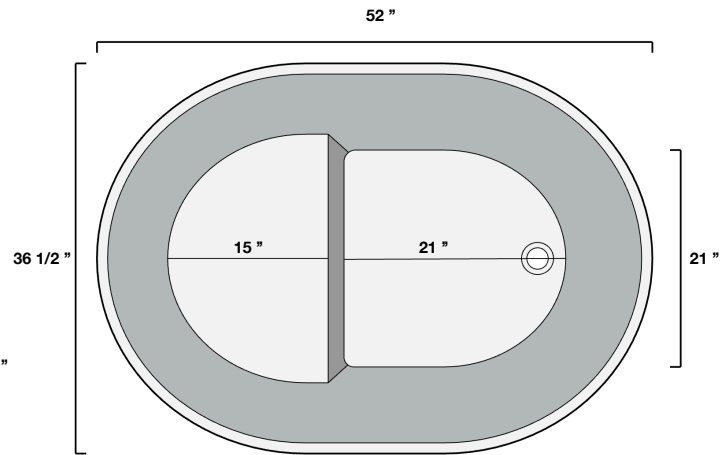

B A L U X

T^T TAO

Baignoire ovale
Oval bathtub

DIMENSION 52x 36 1/2 x 34"

MATÉRIEL: Béton
Material: Concrete

POIDS: 380 lbs
Weight: 380 lb

LITRES: 270 L
Liters: 270 L

Spécifications techniques

Technical specifications

Valide pour le modèle suivant:

Valid for following model:

TAO5236-XXX

Spécification

- Drain non-inclus, compatible avec le intellidrain Victoria & Albert K40
- Certifié antidérapante par Intertek
- Ne comprend pas de trop-plein.