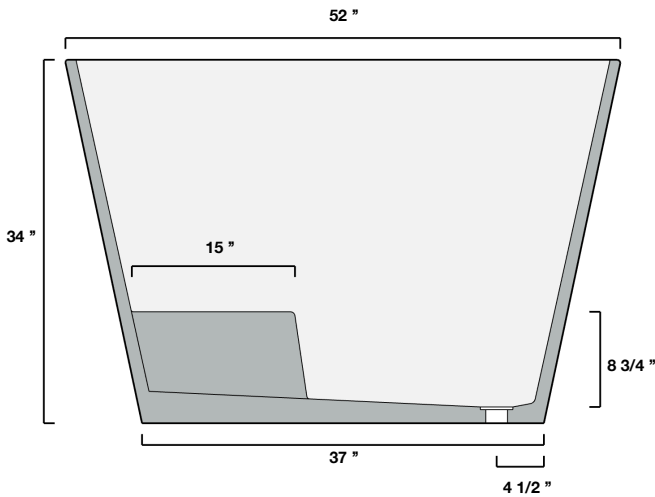

B A L U X

T^T TAO

Baignoire ovale
Oval bathtub

DIMENSION 52x 36 1/2 x 34"

MATÉRIEL: Béton
Material: Concrete

POIDS: 380 lbs
Weight: 380 lb

LITRES: 270 L
Liters: 270 L

Spécifications techniques

Technical specifications

Valide pour le modèle suivant:

Valid for following model:

TAO5236-XXX

Spécification

- Drain non-inclus, compatible avec le intellidrain Victoria & Albert K40
- Certifié antidérapante par Intertek
- Ne comprend pas de trop-plein.