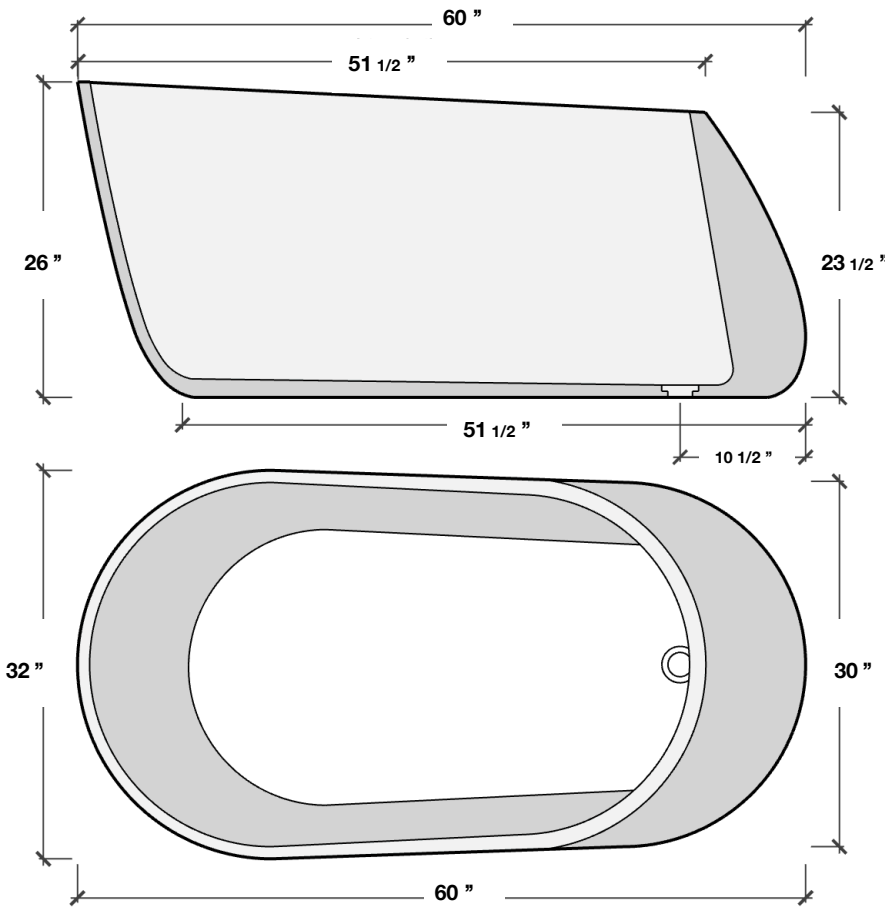

B A L U X

Spécifications techniques

Technical specifications

MILAN

Baignoire ovale
Oval bathtub

DIMENSION 60" x 32" x 26"

POIDS: 500 lbs
Weight: 500 lb

LITRES: 220 L
Liters: 220 L

Valide pour le modèle suivant:

Valid for following model:

MILA6032-XXX

Spécification

- Drain non-inclus, compatible avec le intellidrain Victoria & Albert K40
- Certifié antidérapante par Intertek
- Ne comprend pas de trop-plein.