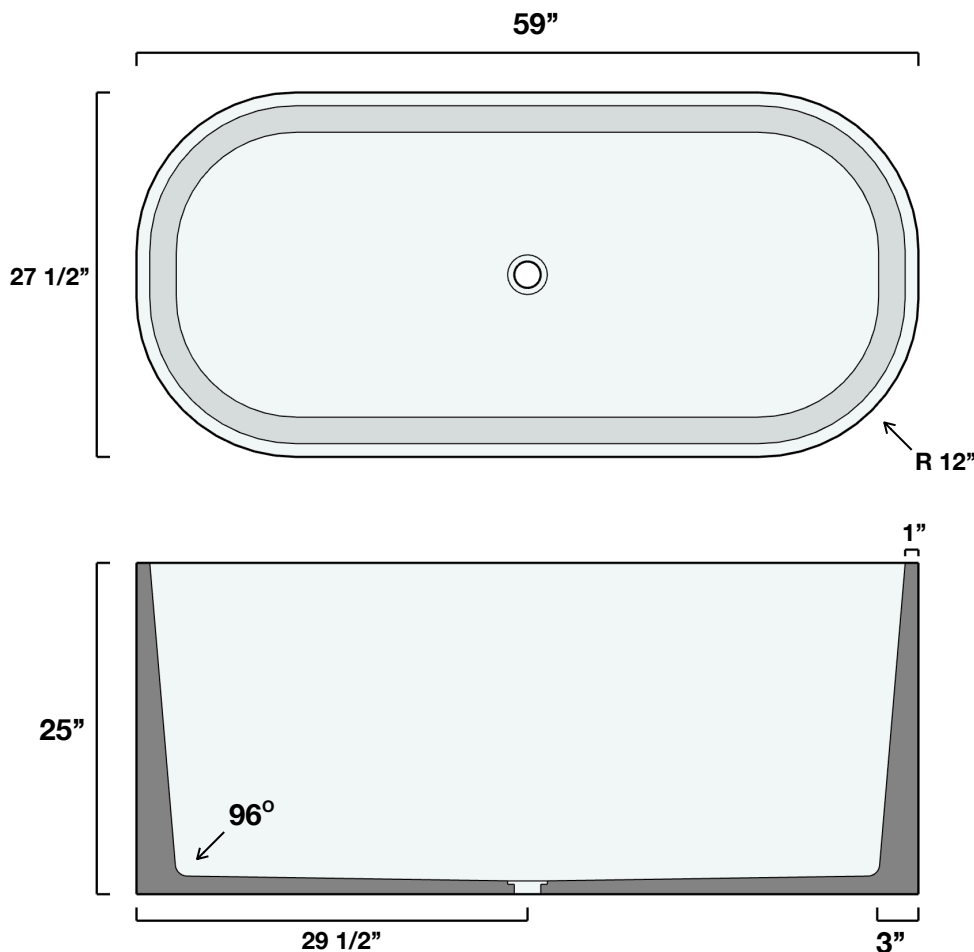

B A L U X

Spécifications techniques

Technical specifications

JASPER

Baignoire ovale
Oval bathtub

DIMENSION 59" x 27 1/2" x 25"

MATÉRIEL: Béton
Material: Concrete

POIDS: 550 lbs
Weight: 550 lb

LITRES: 255 L
Liters: 255 L

Valide pour le modèle suivant:

Valid for following model:

JASP5928-xxx

Spécification

- Drain non-inclus, compatible avec le intellidrain Victoria & Albert K40
- Certifié antidérapante par Intertek
- Ne comprend pas de trop-plein.

Specification

- Drain not-included, compatible with the Victoria & Albert intellidrain K40
- Anti-slip resistance certified by Intertek
- Do not included overflow.

Plomberie compatible / Compatible plumbing