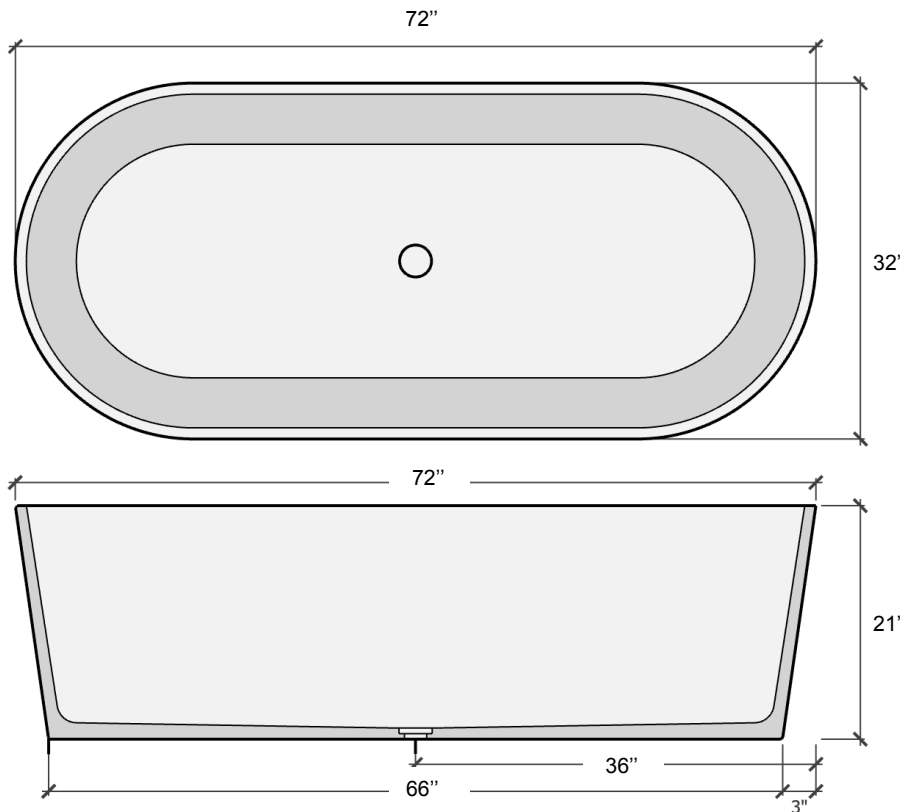

B A L U X

Spécifications techniques

Technical specifications

CAPRI

Baignoire ovale
Oval bathtub

DIMENSION 72" x 32" x 21"

MATÉRIEL: Béton
Material: Concrete

POIDS: 450 lbs
Weight: 450 lb

LITRES: 370 L
Liters: 370 L

Valide pour le modèle suivant:

Valid for following model:

CAP7232-XXX

Spécification

- Drain non-inclus, compatible avec le intellidrain Victoria & Albert K40
- Certifié antidérapante par Intertek
- Ne comprend pas de trop-plein.