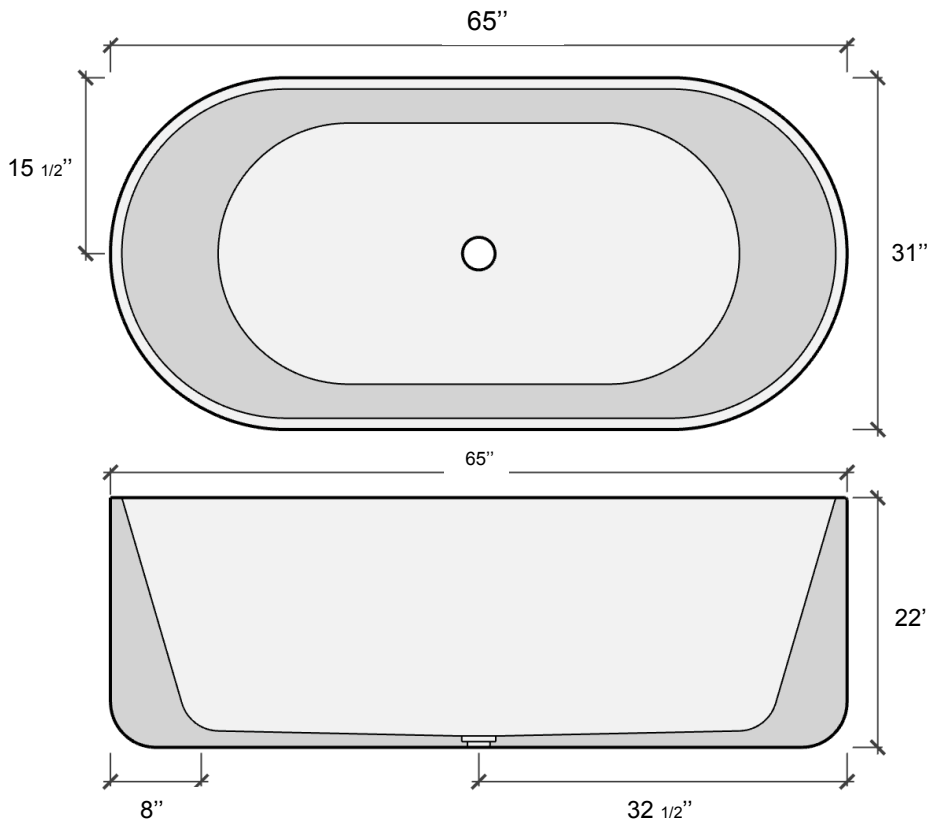

B A L U X

Spécifications techniques

Technical specifications

Azur

Baignoire ovale
Oval bathtub

DIMENSION 65" x 31" x 22"

MATÉRIEL: Béton
Material: Concrete

POIDS: 525 lbs
Weight: 525 lb

LITRES: 250 L
Liters: 250 L

Valide pour le modèle suivant:

Valid for following model:

AZU6531-XXX

Spécification

- Drain non-inclus, compatible avec le intellidrain Victoria & Albert K40
- Certifié antidérapante par Intertek
- Ne comprend pas de trop-plein.