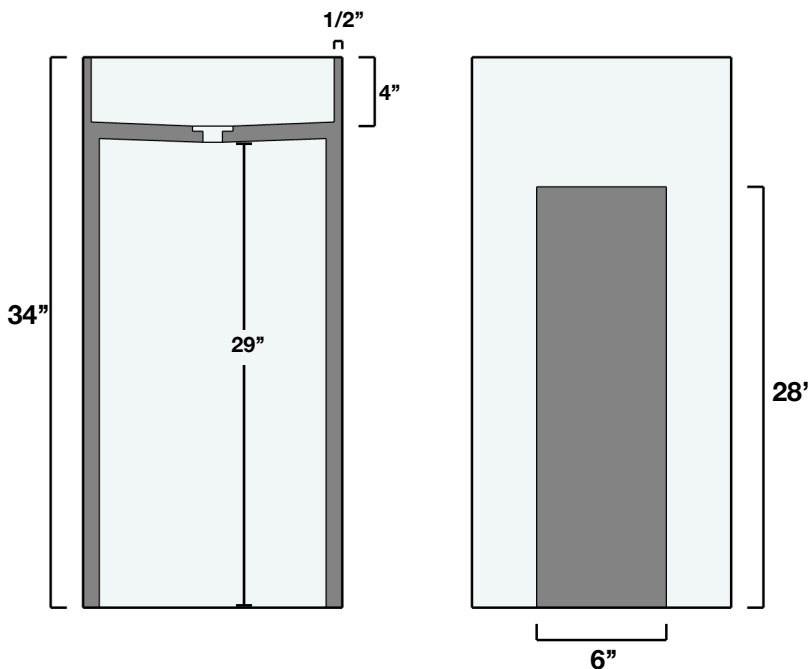

B A L U X

Spécifications techniques

Technical specifications

Piedestal CYLÓ

CYLÓ pedestal sink

DIMENSION 16" L 16" L X 34" H

MATÉRIEL: Béton

Material: Concrete

POIDS: 135 lbs

Weight: 135 lb

Valide pour le modèle suivant:

Valid for following models:

CYL3416

CYL3416P

Intertek

Plomberie compatible