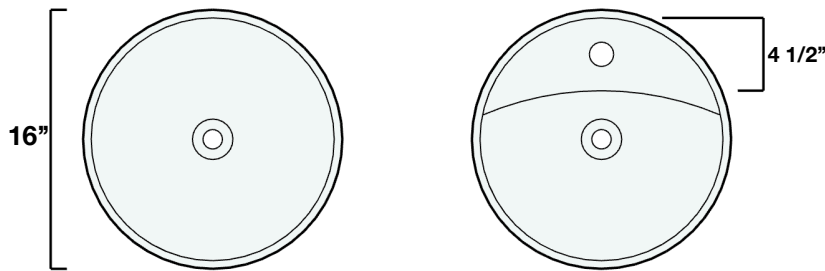

B A L U X

Spécifications techniques

Technical specifications

Piedestal CYLÓ

CYLÓ pedestal sink

DIMENSION 16" L 16" L X 34" H

MATÉRIEL: Béton

Material: Concrete

POIDS: 135 lbs

Weight: 135 lb

Valide pour le modèle suivant:

Valid for following models:

CYL3416

CYL3416P

Intertek

Plomberie compatible