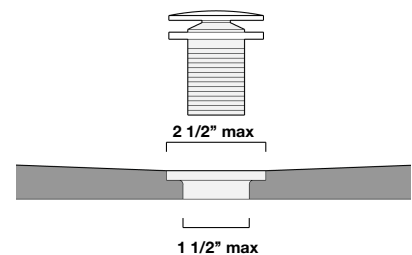

Spécifications

- Drain non inclus
- Certifié par Intertek
- Sans trop-plein

Specifications

- Drain not included
- Certified by Intertek
- Without overflow