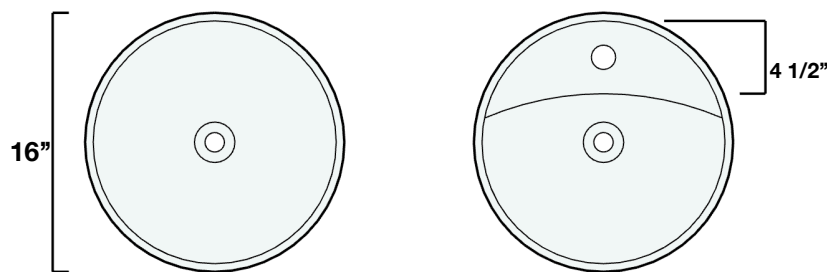

B A L U X

Spécifications techniques

Technical specifications

Piedestal CYLÓ RIBBED

CYLÓ RIBBED pedestal sink

DIMENSION 16" L 16" L X 34" H

MATÉRIEL: Béton

Material: Concrete

POIDS: 135 lbs

Weight: 135 lbs

Valide pour le modèle suivant:

Valid for following model:

CYLRIB3416

CYLRIB3416P

Intertek

Plomberie compatible