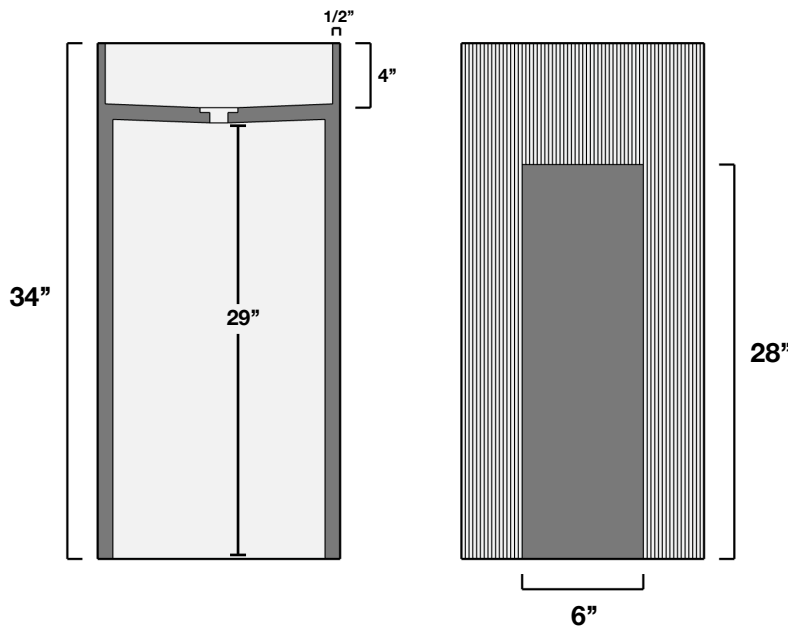

B A L U X

Spécifications techniques

Technical specifications

Piedestal CYLÓ RIBBED

CYLÓ RIBBED pedestal sink

DIMENSION 16" L 16" L X 34" H

MATÉRIEL: Béton

Material: Concrete

POIDS: 135 lbs

Weight: 135 lbs

Valide pour le modèle suivant:

Valid for following model:

CYLRIB3416

CYLRIB3416P

Intertek

Plomberie compatible