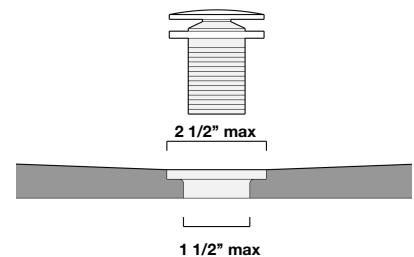

Spécification

- Drain non inclus
- Certifié par Intertek
- Sans trop-plein

Specification

- Drain not included
- Certified by Intertek
- Without an overflow