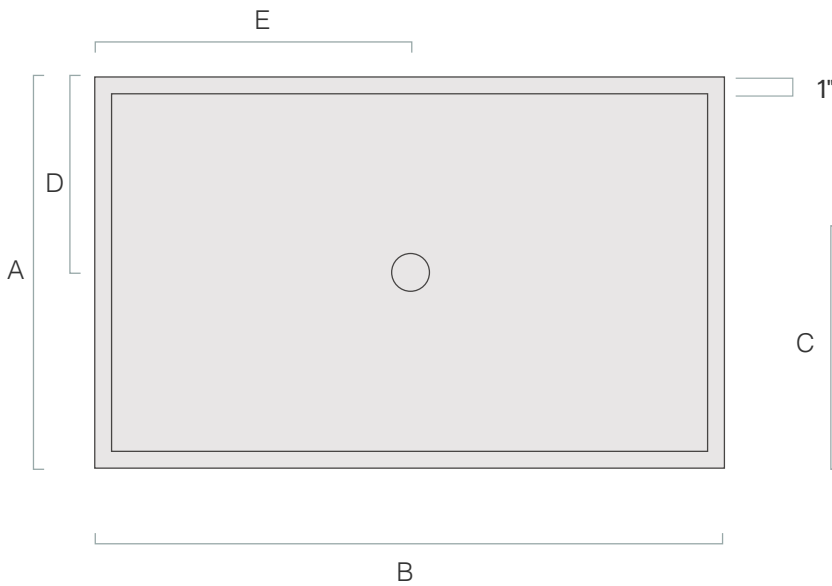

B A L U X

Spécifications techniques

Technical specifications

BREK

Baignoire rectangulaire

Rectangular bathtub

Matériel: Béton
Material: Concrete

Valide pour les modèles suivants:

Valid for following model:

BREK6636 , BREK7236

CODE	A	B	C	D	E
BREK6636	36"	66"	21"	18"	33"
BREK7236	36"	72"	21"	18"	36"

Spécification

- Drain inclus OU compatible avec le intellidrain Victoria & Albert K40
- Certifié antidérapante par Intertek
- Ne comprend pas de trop-plein.

Specification

- Drain included OR compatible with the Victoria & Albert intellidrain K40
- Anti-slip resistance certified by Intertek
- Do not included overflow.