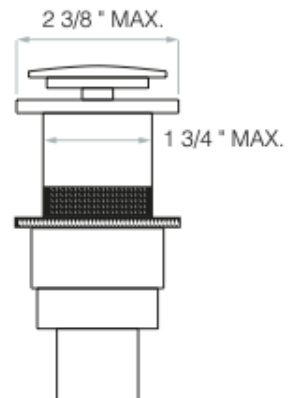

B A L U X

Spécifications techniques

Technical specifications

Piedestal CYLÓ

CYLÓ pedestal sink

DIMENSION 40" L 16" L X 5" H

MATÉRIEL: Béton
Material: Concrete

POIDS: 215 lbs
Weight: 215 lb

Valide pour le modèle suivant:

Valid for following model:

CYL3416

Plomberie compatible

Compatible plumbing

Spécification

- Drain non inclus
- Certifié par Intertek
- Sans trop-plein

Specification

- Drain not included
- Certified by Intertek
- Without overflow